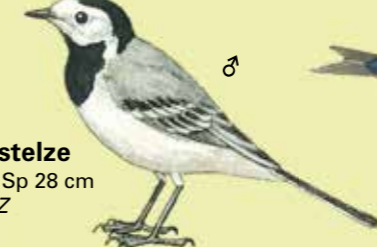

**Hausperling  
Spatz**  
L 14 cm Sp 21 cm  
S

**Wacholderdrossel**  
L 25 cm Sp 40 cm  
Z/Wintergast

**Feldlerche**  
L 18 cm Sp 34 cm  
S

**Star**  
L 21 cm Sp 40 cm  
S/Z

**Amsel  
Schwarzdrossel**  
L 25 cm Sp 37 cm  
S

**Rotkehlchen**  
L 13 cm Sp 21 cm  
S/Z

**Wacholderdrossel**  
L 25 cm Sp 40 cm  
Z/Wintergast

**Feldlerche**  
L 18 cm Sp 34 cm  
S

**Star**  
L 21 cm Sp 40 cm  
S/Z

**Amsel  
Schwarzdrossel**  
L 25 cm Sp 37 cm  
S

**Bachstelze**  
L 18 cm Sp 28 cm  
Z

**Gebirgsstelze**  
L 18 cm Sp 26 cm  
S

**Mönchsgrasmücke**  
L 14 cm Sp 22 cm  
Z

**Kleiber**  
L 13 cm Sp 17 cm  
S

**Buntspecht**  
L 23 cm Sp 38 cm  
S

**Gebirgsstelze**  
L 18 cm Sp 26 cm  
S